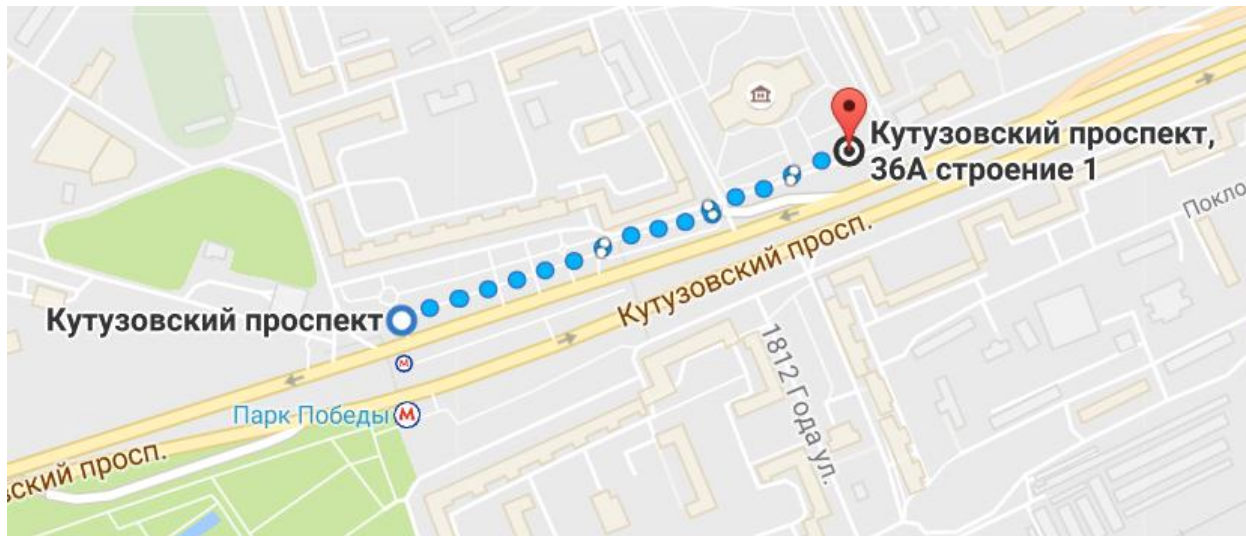

Схема проезда

Корпоративный Университет Банка России

г. Одинцово, улица Молодежная, 21 (вход в Корпоративный Университет Банка России с правого торца здания)

На городском транспорте

Станция метро Парк Победы

На автомобиле

По Кутузовскому проспекту следуйте прямо до Можайского шоссе. По Можайскому шоссе до г. Одинцово. На круговом движении 1-й съезд на улицу Маршала Неделина. Следуйте по улице Маршала Неделина 410 метров до поворота направо на улицу Молодежная.

Обращаем ваше внимание на то, что перед зданием Корпоративного Университета парковка для слушателей семинара не предусмотрена.

На карте обозначены другие возможные места для парковки недалеко от Учебного центра

Место посадки указано на схеме: станция метро «Парк Победы» синяя ветка, выход в город к Музею-панораме «Бородинская битва», из стеклянных дверей налево по указателю в сторону Площади Победы. Автобус будет ждать Вас напротив памятника генералу М. Кутузову. Указанный маршрут от метро до места посадки займет 10-15 минут.