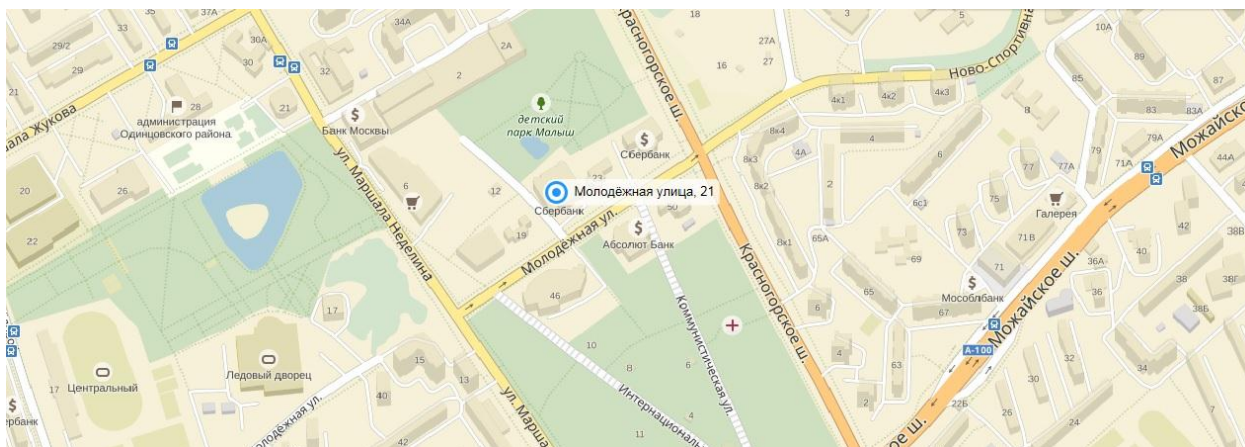

Схема проезда

Корпоративный Университет Банка России

г. Одинцово, улица Молодежная, 21 (вход в Корпоративный Университет Банка России с правого торца здания)

На городском транспорте

Станция метро Парк Победы

Автобусом №339 от станции метро «Парк Победы», выход в город к улице Баркляя. Проезд на автобусе до остановки ул. Неделина, далее — пройти прямо до Т-образного перекрестка, на перекрестке повернуть направо до пешеходного перехода, перейти дорогу и пройти еще 50 метров. Автобус ходит с 7:00 до 23:00 каждые 10–15 минут. Время в пути — от 30 до 45 минут и зависит от загруженности дорог. Вход в Корпоративный Университет Банка России расположен с правого торца здания.

На автомобиле

По Кутузовскому проспекту следуйте прямо до Можайского шоссе. По Можайскому шоссе до г. Одинцово. На круговом движении 1-й съезд на улицу Маршала Неделина. Следуйте по улице Маршала Неделина 410 метров до поворота направо на улицу Молодежная.

Место посадки указано на схеме: станция метро «Парк Победы» синяя ветка, выход в город к Музею-панораме «Бородинская битва», из стеклянных дверей налево по указателю в сторону Площади Победы. Автобус будет ждать Вас напротив памятника генералу М. Кутузову. Указанный маршрут от метро до места посадки займет 10-15 минут.